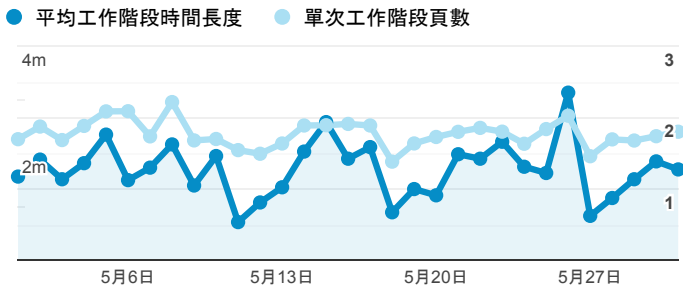

## 報表01\_訪客

2019年5月1日 - 2019年5月31日

所有使用者  
 100.00% 個工作階段

### 平均造訪停留時間和單次造訪頁數