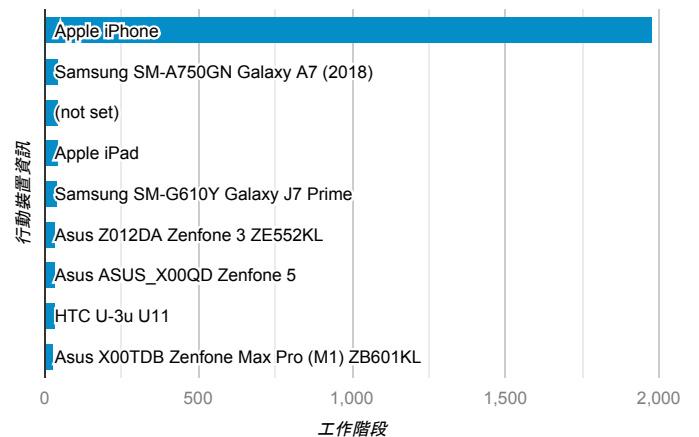

造訪和新造訪率 (依 行動裝置資訊 分組)