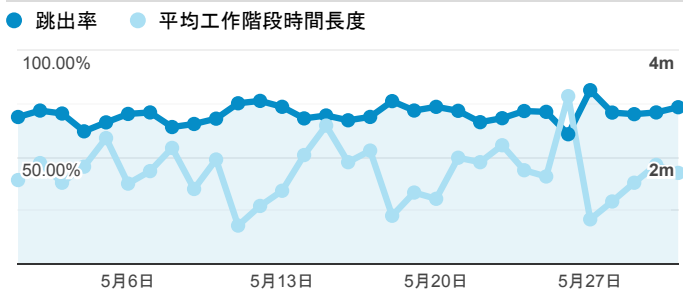

跳出率和平均造訪停留時間