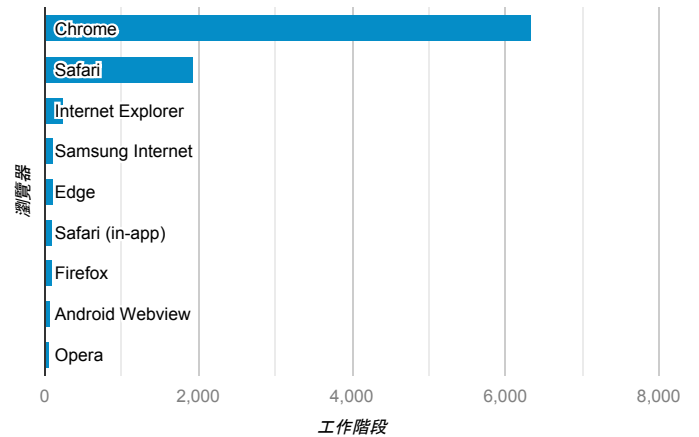

造訪 (依瀏覽器分組)