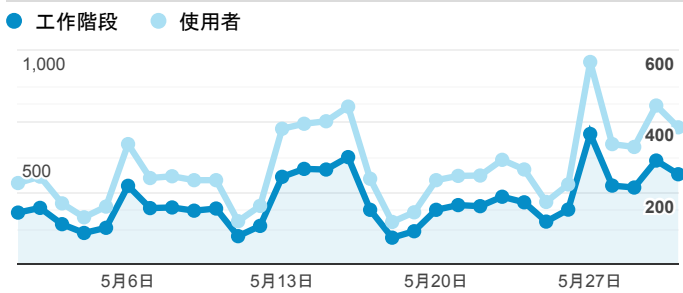

報表01_訪客

2019年5月1日 - 2019年5月31日

所有使用者
100.00% 個工作階段

平均造訪停留時間和單次造訪頁數

造訪地圖

跳出率和平均造訪停留時間

造訪 (依瀏覽器分組)

造訪和不重複訪客

造訪和新造訪率 (依 行動裝置資訊 分組)

造訪和新造訪

造訪 (依 裝置類別 分組)

desktop mobile tablet

造訪 (依語言分組)

語言 工作階段