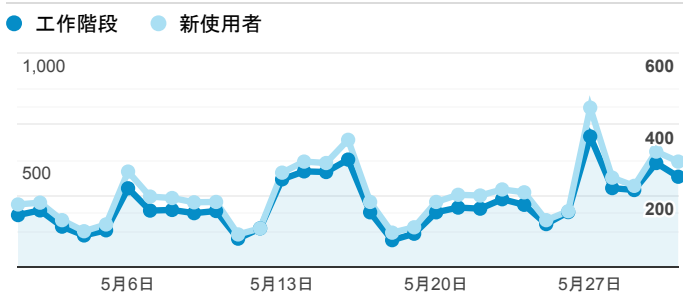

造訪和新造訪

造訪 (依 裝置類別 分組)

desktop mobile tablet

造訪 (依語言分組)

語言 工作階段