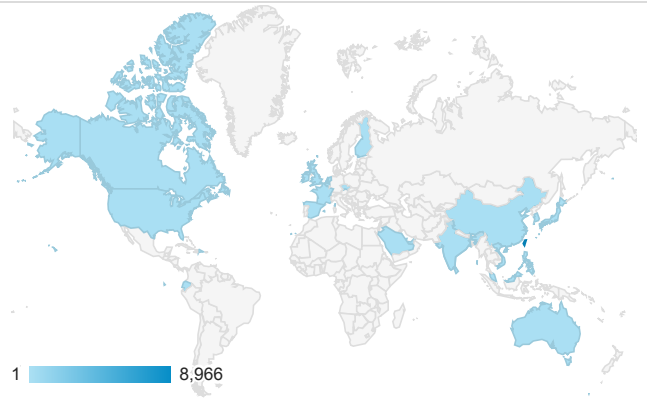

## 報表01\_訪客

2019年5月1日 - 2019年5月31日

所有使用者  
 100.00% 個工作階段

### 平均造訪停留時間和單次造訪頁數

### 造訪地圖